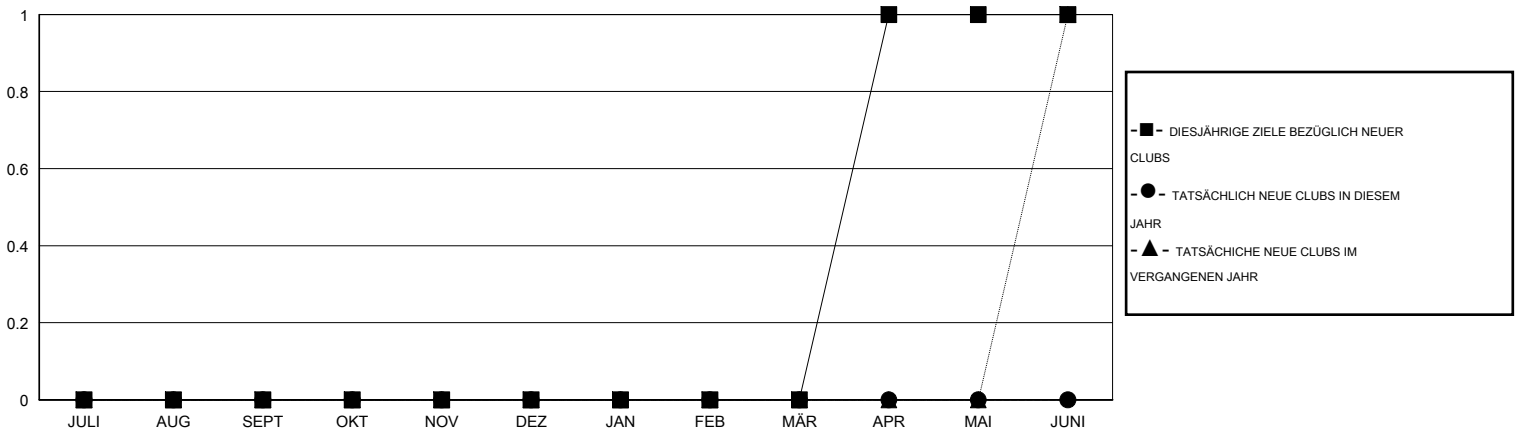

MONTHLY MEMBERSHIP PROGRESS REPORT

District 111 N

Results as of: 2/29/2016

GMT: Carl Robert Rettby

STANDORT GERMANY

GMT KONST. GEB.: 4

Clubs				
ERGEBNISSE FÜR 2015-2016				
QUARTAL	ZIEL NEUE CLUBS	NEUE CLUBS	AUFGELOSTE CLUBS	NETTO-GEWINN/-VERLUST
JULI/AUG/SEPT	0	0	0	0
OKT/NOV/DEZ	0	0	0	0
JAN/FEB/MÄR	0	0	0	0
APR/MAI/JUNI	1	0	0	0

Pro Mitglied				
ERGEBNISSE FÜR 2015-2016				
QUARTAL	ZIEL NEUE MITGLIEDER	HINZUGEFÜGTE GRÜNDUNGS- UND NEUE MITGLIEDER	AUSGESCHIEDENE MITGLIEDER	NETTO-GEWINN/-VERLUST
JULI/AUG/SEPT	3	25	34	-9
OKT/NOV/DEZ	-1	31	34	-3
JAN/FEB/MÄR	3	29	39	-10
APR/MAI/JUNI	19	0	0	0

ZIELE UND TATSÄCHLICHE NEUE CLUBS KUMULATIV