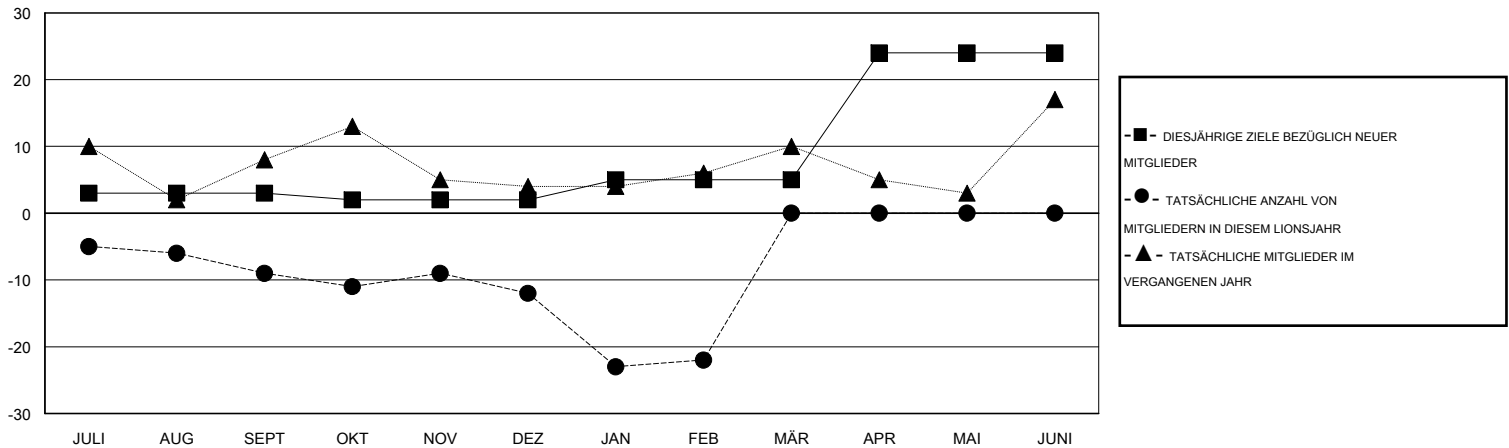

ZIELE UND TATSÄCHLICHE MITGLIEDER KUMULATIV

ABGEMELDETE CLUBS: 0	59 VON 108 CLUBS HABEN 1 ODER MEHR NEUE MITGLIEDER AUFGENOMMEN	<u>GESCHLECHTERVERTEILUNG</u>			
<u>AUSGETRETENE MITGLIEDER</u>		MANN	3,054 (82.25%)		
VERSTORBEN	28	FRAU	659 (17.75%)		
CLUB AUFGELOST	0	KLICKEN SIE HIER FÜR ANGABEN ZUM ZUSTAND DES CLUBS			
ANDERE	79			FAMILIENMITGLIEDER	34
GESAMT	107			HAUSHALTSVORSTAND	17
		NICHT-FAMILIENVORSTAND	17